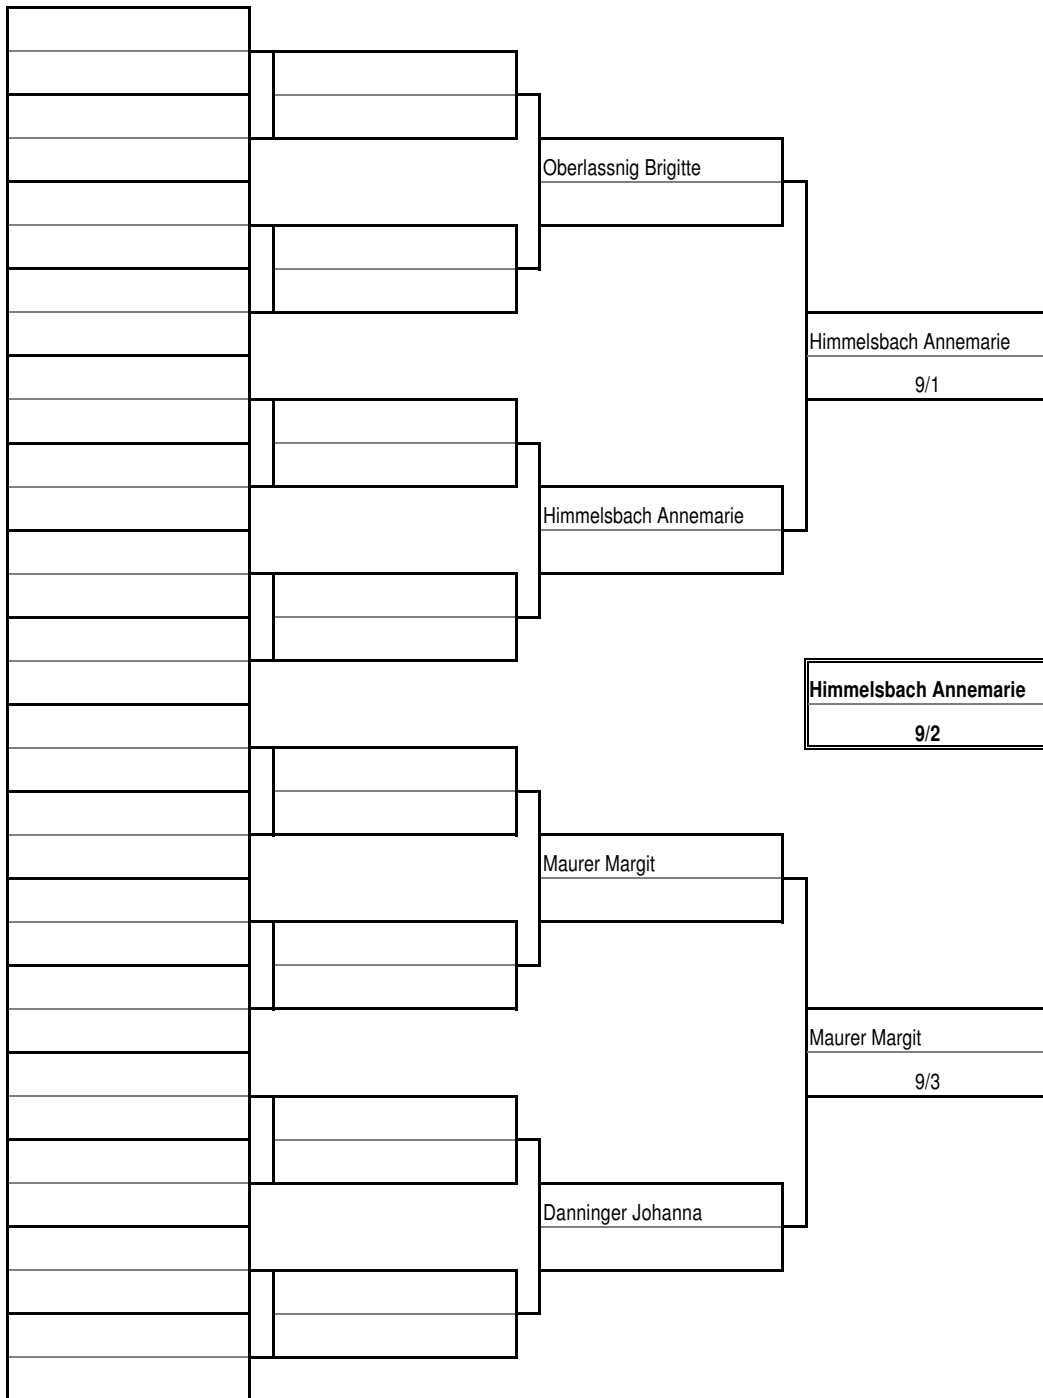

CAMPMASTERS Porec 2008

Damen B +45