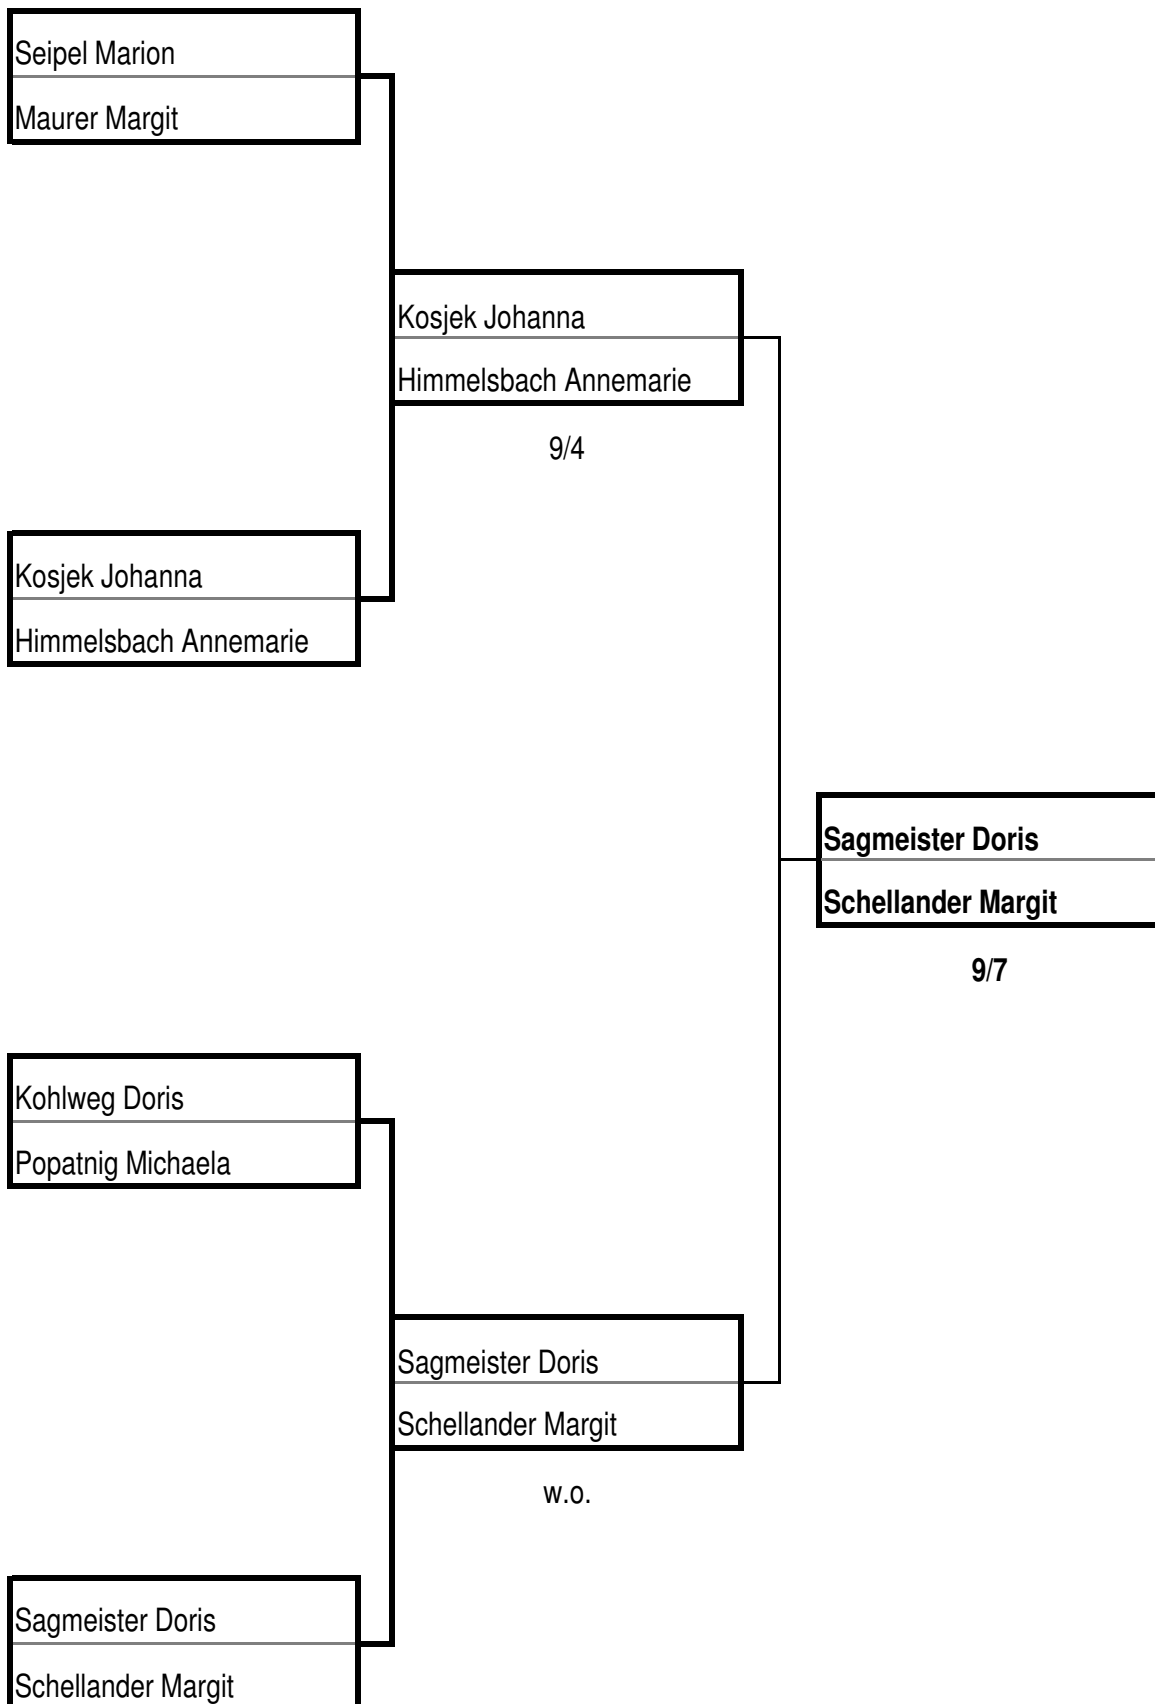

CAMPMASTERS Porec 2008

Damen Doppel B