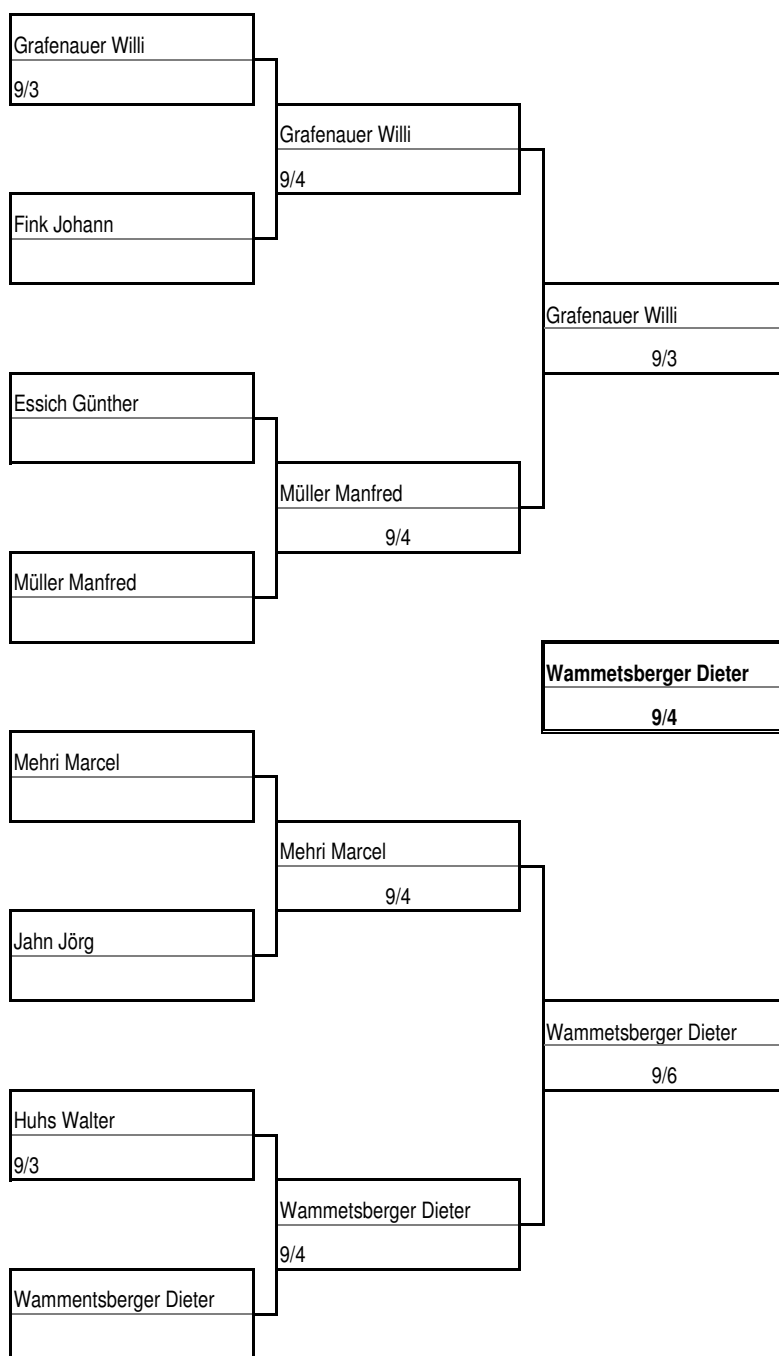

Campmasters Porec 2008

Herren +55 B